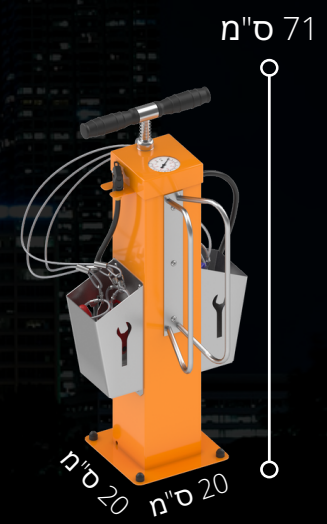

PRs-LV2

SCANDIC

עם דלת

SCANDIC

PRs-SV1

PRs-SV20

ido@allbikes.co.il
050-957-63-55

All Bikes
www.allbikes.co.il

אופניים זה השטח שלנו
הרי אדום 39, רחובות