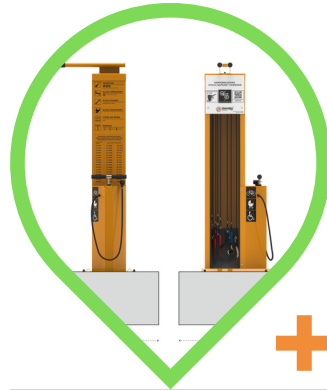

• במה
הקמת במה ייעודית