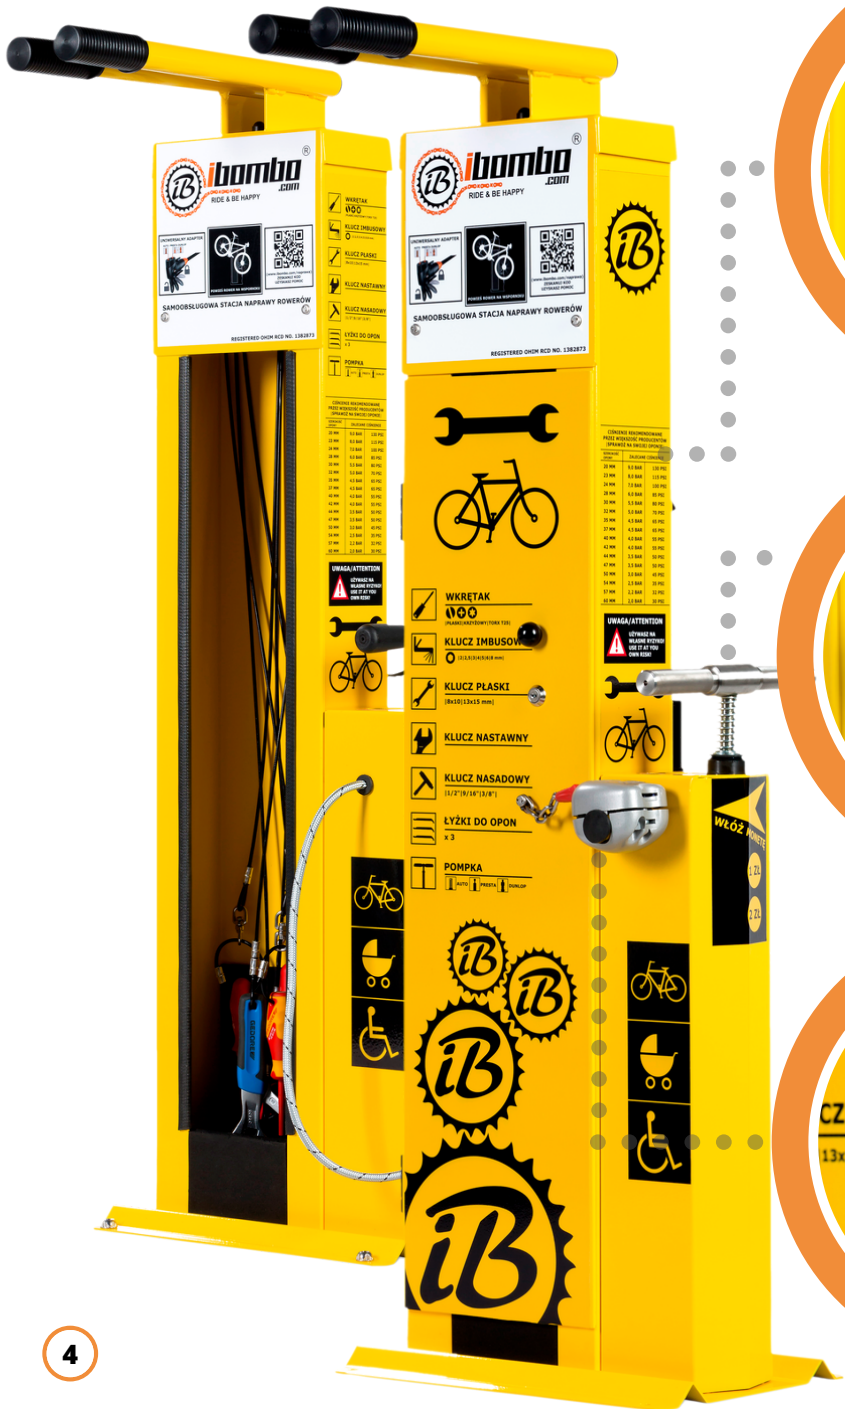

PRS-LV2

שטח פרסום 1.5 מ"ר

מקס' כלים 18

156x51x40 ס"מ

65-90 ק"ג

EUIPO no. 1382873 | PATENT PL 222743

הקרניים הנמצאות בראש המתקן עוזרות לנו ליציבות האופניים בזמן תיקונם. פעולה זו מקלה על כל התאמה ותיקון, סיבובי הפדלים או הסרת גלגלים. בכל עמדה חלקי המתכת מאובטחים על ידי ברגים נגד גניבות. אנו ממליצים להתקין את העמדה על משטח בטון יציב המיועד לכך.

SCANDIC

שטח פרסום 0.8 מ"ר

מקס' כלים 10

134x41x30 ס"מ

22-48 ק"ג

EUIPO no. 1447197 | PATENT PL 222743

אלמנטים של העמדה, הפגיעים לנזק מכני, עשויים פלסטיק ועמידים לתנאי מזג אוויר קשים ומאובטחים בגומי באיכות גבוהה. אינך יודעים כיצד לתקן את האופניים? על העמדה מצוי ברקוד לסריקה להוראות תיקון. כל עמדה מצוידת במשאבה חזקה המתאימה לכל סוגי הוונטילים ומגיעה ללחץ של **160 PSI**.