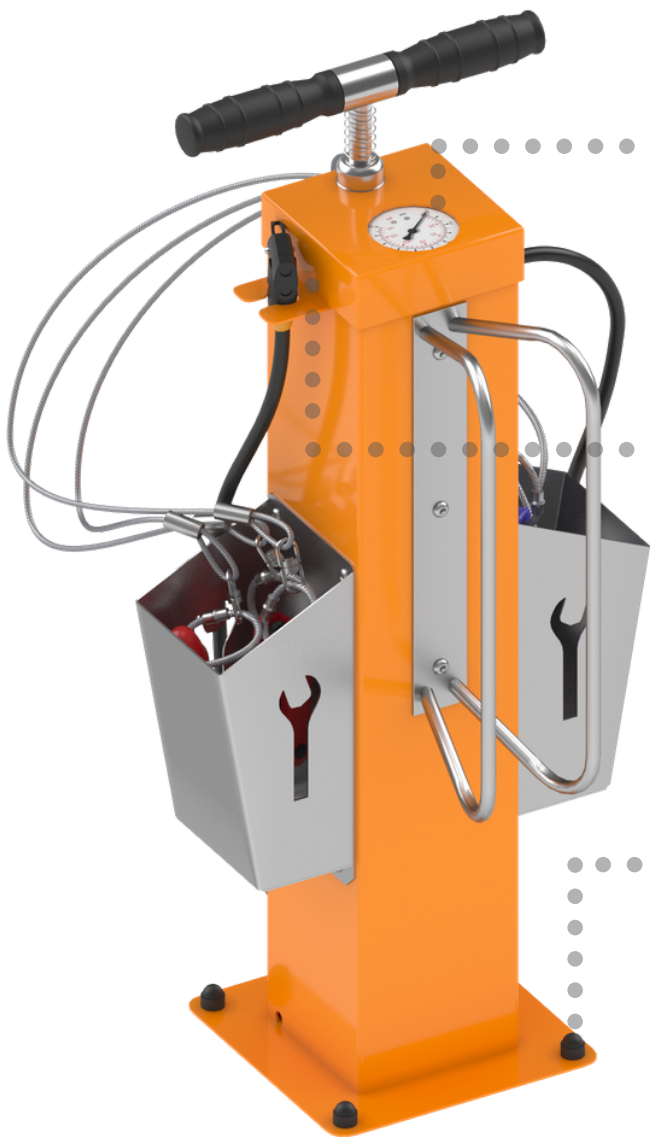

SCANDIC

שטח פרסום 0.8 מ"ר

מקס' כלים 10

134x41x30 ס"מ

22-48 ק"ג

EUIPO no. 1447197 | PATENT PL 222743

אלמנטים של העמדה, הפגיעים לנזק מכני, עשויים פלסטיק ועמידים לתנאי מזג אוויר קשים ומאובטחים בגומי באיכות גבוהה. אינך יודעים כיצד לתקן את האופניים? על העמדה מצוי ברקוד לסריקה להוראות תיקון. כל עמדה מצוידת במשאבה חזקה המתאימה לכל סוגי הוונטילים ומגיעה ללחץ של **160 PSI**.

ניתן לקבל את הדגם הנ"ל עם דלת הניתנת לנעילה.

PRS-SV1

שטח פרסום 0.25 מ"ר

מקס' כלים 6

85x20x20 ס"מ

10-18 ק"ג

EUIPO no. 1366587 | PATENT PL 222743

האחות הקטנה של העמדות הגדולות המיועדת גם היא לשימוש במקומות ציבוריים. שני הווים בצידי העמדה משמשים לתליית כלים עליהם ומאפשר לך לשמור על הסדר סביב העמדה.

דגם זה ניתן לקבל גם עם משאבה בלבד ללא כלים.

PRS-SV20

שטח פרסום 0.25 מ"ר

מקס' כלים 6

71x20x20 ס"מ

10-18 ק"ג

EUIPO no. 1382873 | PATENT PL 222743

היורש של דגם PRS-SV1 אשר דומה במידותיו ואיכותו אך מצויד בכיסים להנחת הכלים על מנת לשמור על הסדר סביב עמדת התיקון.